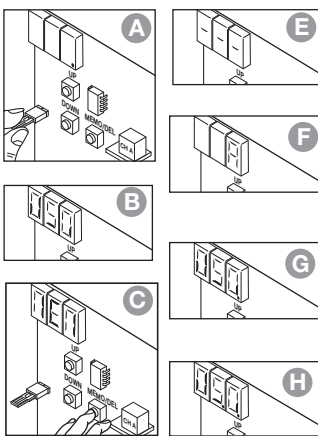

MEMORIZZAZIONE DI UN CANALE
MEMORISING A CHANNEL
MÉMORISATION D'UN CANAL
SPEICHERUNG EINES KANALS
MEMORIZACIÓN DE UN CANAL

6