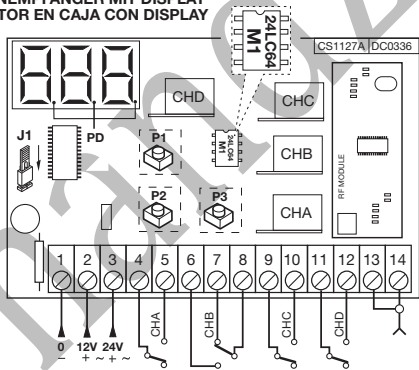

RICEVITORE IN CASSETTA CON DISPLAY
OUTDOOR RECEIVER WITH DISPLAY
RÉCEPTEUR AVEC AFFICHEURS SOUS BOÎTIER
AUSSENEMPFÄNGER MIT DISPLAY
RECEPTOR EN CAJA CON DISPLAY

4